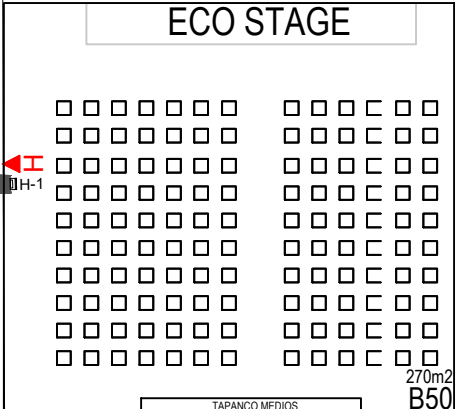

Puerta 3
H:6.24 mts

ECO STAGE

TAPANCO MEDIOS

270m²
B50

2 mts

1 mts

MAIN
ENTRANCE